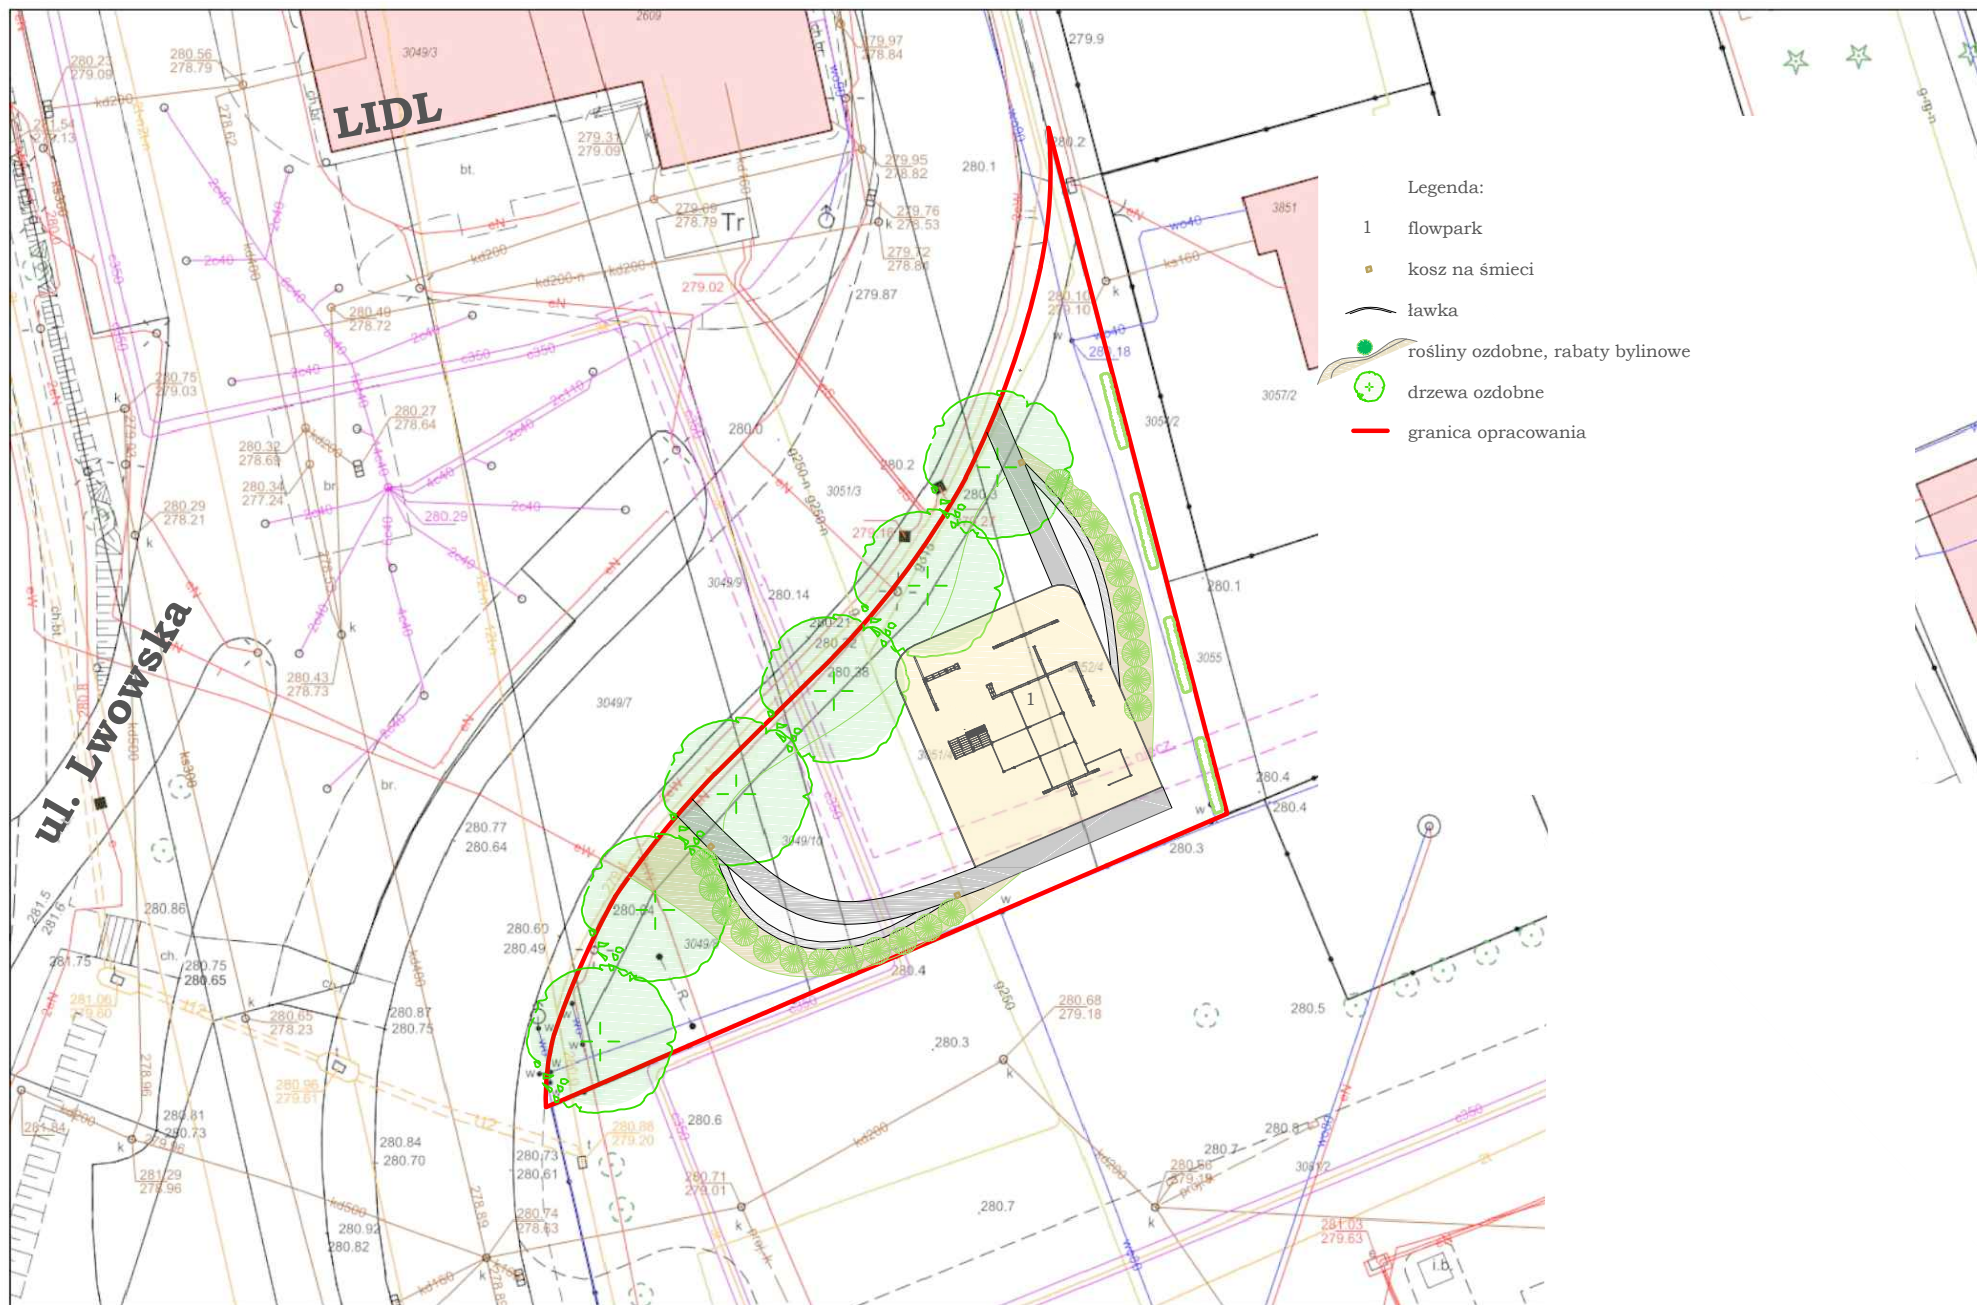

Wydruk mapy z systemu WebEWID

Legenda:

- 1 flowpark
- kosz na śmieci
- ławka
- ~ rośliny ozdobne, rabaty bylinowe
- drzewa ozdobne
- granica opracowania

Wydruk w skali 1:500

Wydruk z systemu WebEWID

Udostępniane informacje nie są dokumentami w postępowaniach administracyjnych i innych. Materiały zawierające informacje z powiatowego zasobu geodezyjnego i kartograficznego (w tym dane z operat Krośnie) należy zamawiać w Wydziale Geodezji. Dokumenty zawierające inne informacje przetwarzane w Wewnętrznym Portalu Mapowym należy zamawiać w wydziałach merytorycznych, oo

Przedmiot i skala rysunku:	Projekt koncepcyjny parku kieszonek przy ul. Lwowskiej w Krośnie skala 1:50
Data:	luty 2022
Autor projektu:	Bernadetta Józefczyk